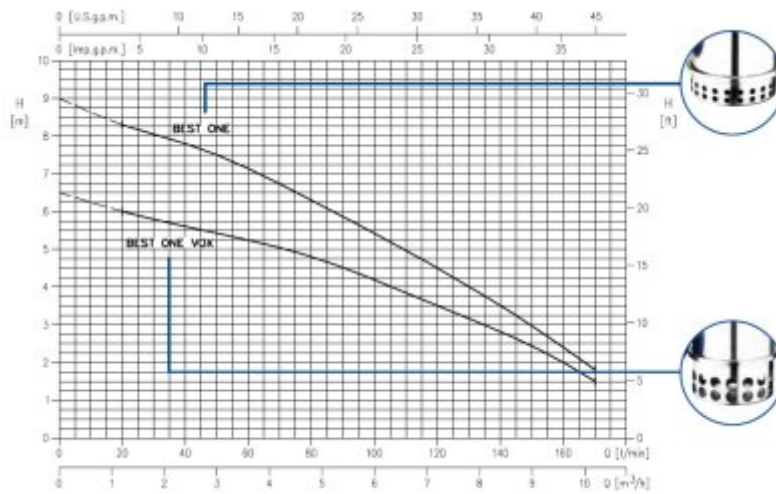

Charakterystyki

Charakterystyka BEST ONE VOX

Tabela charakterystyk EBARA BEST ONE VOX

Typ pompy		Moc		Q = wydajność							
Jednofazowa	Trójfazowa	[kW]	[KM]	l/min	0	20	40	80	120	160	170
				m ³ /h	0	1,2	2,4	4,8	7,2	9,6	10,2
				H = wysokość podnoszenia [m]							
BEST ONE M	BEST ONE	0,25	0,33	9,0	8,3	7,8	6,3	4,5	2,4	1,8	
BEST ONE VOX M	BEST ONE VOX	0,25	0,33	6,5	6,0	5,6	4,8	3,5	2,0	1,5	

Wymiary EBARA BEST ONE VOX M