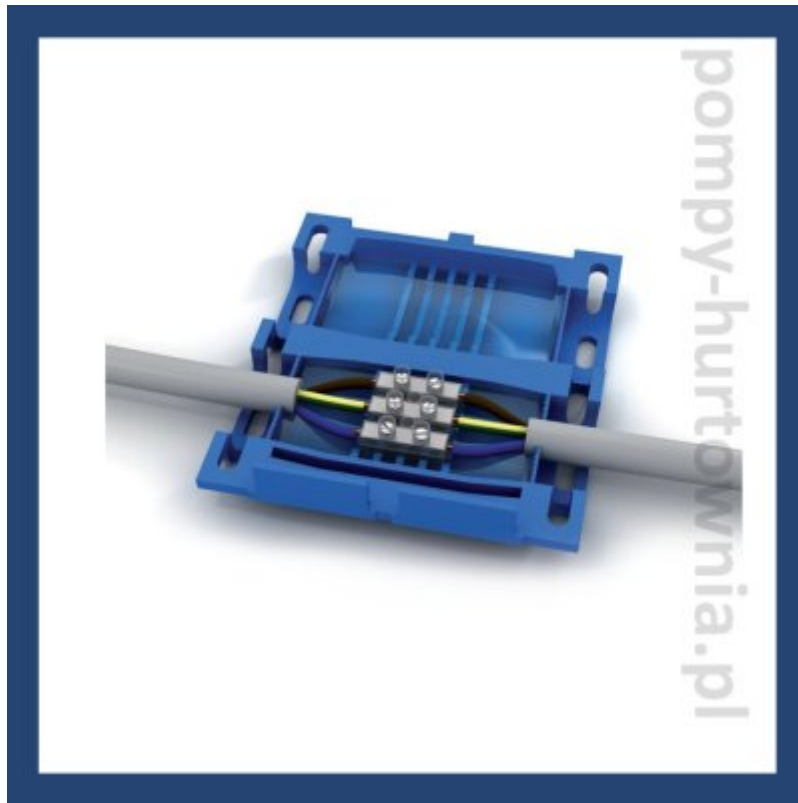

Mufa elektryczna żelowa 3 x 0,5-2,5 mm

Mufa elektryczna żelowa 3 x 0,5 - 2,5 mm

Mufa świetnie sprawdzi się przy przedłużaniu kabli 3-żyłowych w ziemi w średnicy od 0,5 mm do 2,5 mm

Stopień szczelności mufy to IP-X8 - oznacza to, że z powodzeniem może być w stosowana w zanurzeniu ciągłym do 1 m poniżej lustra wody.

Żel silikonowy dostarczany wew. mufy jest plastyczny i daje możliwość ponownego dostania się do wcześniej wykonanego połączenia.